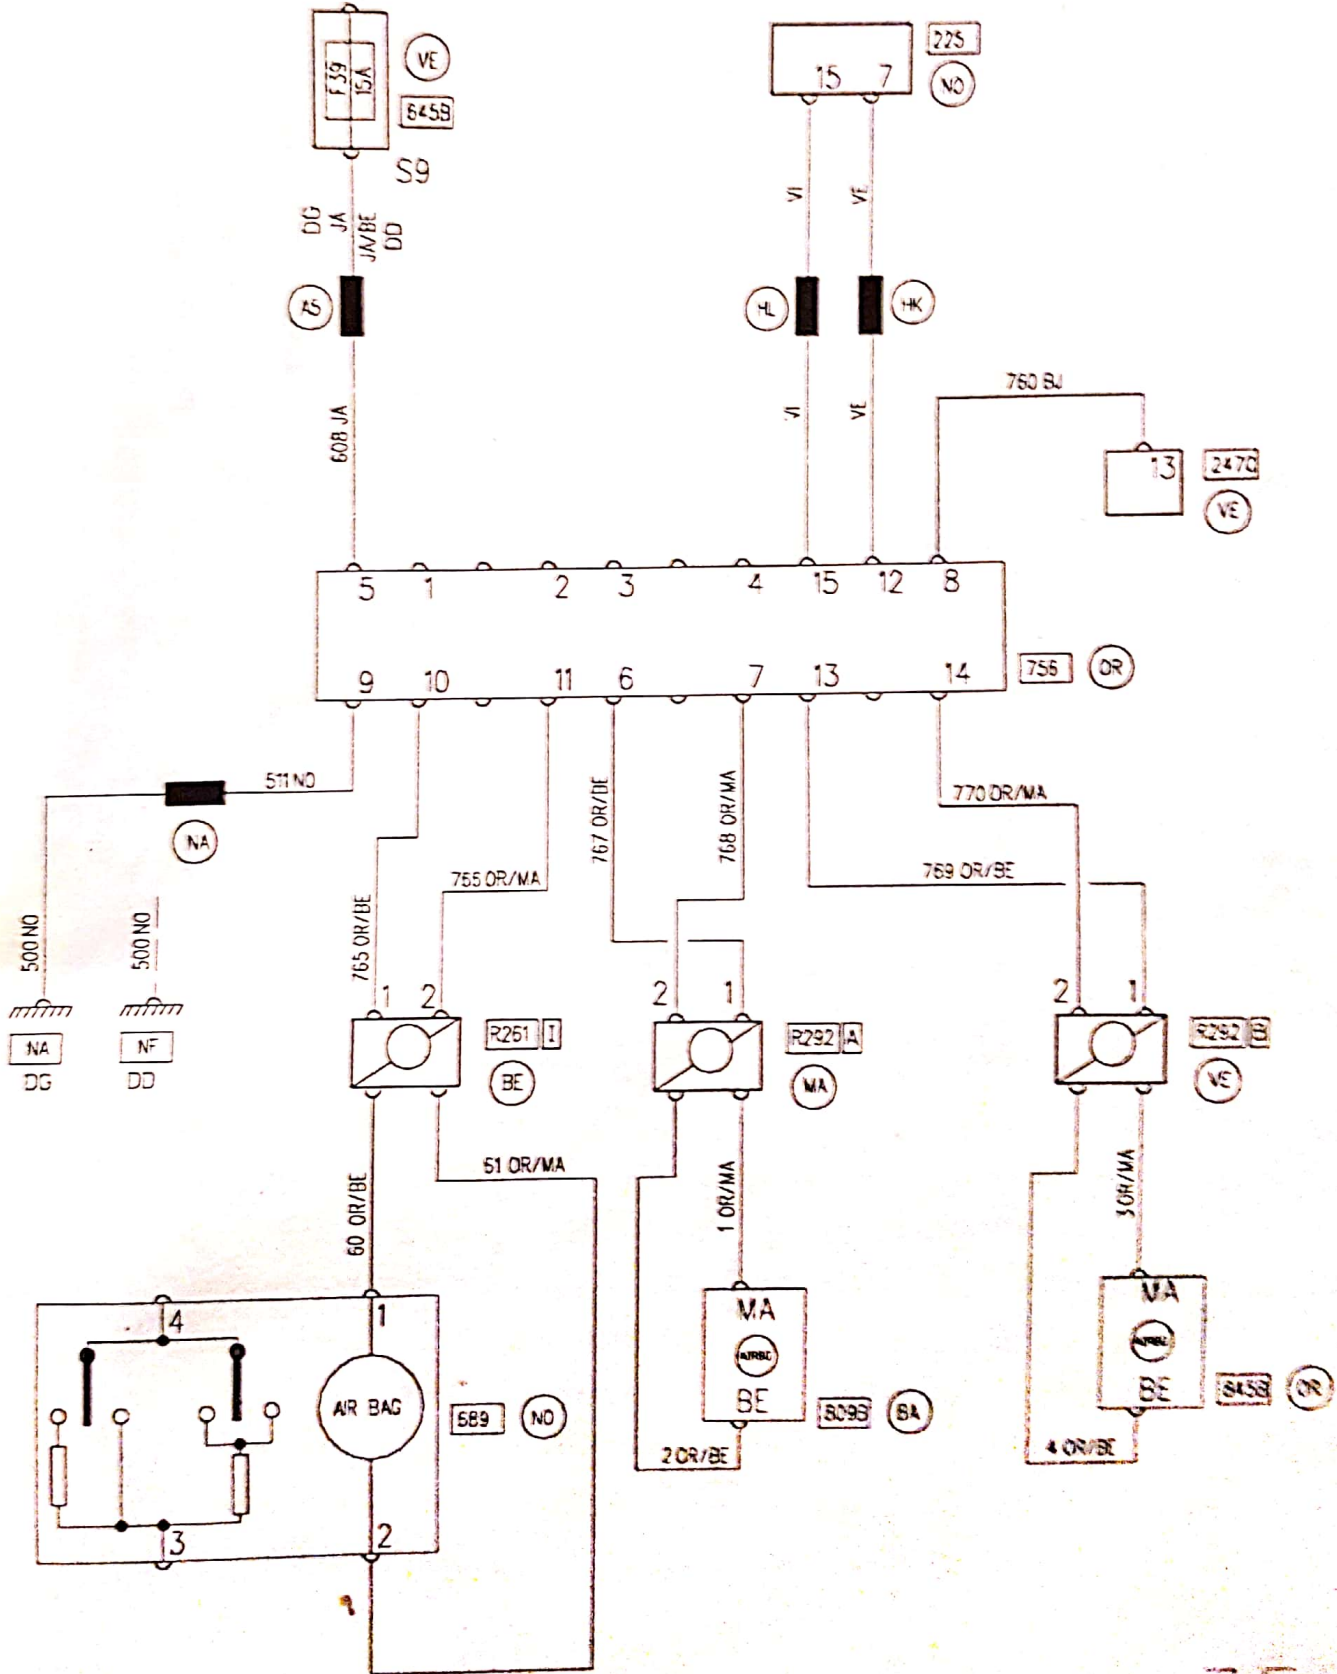

AIR-BAG CONDUCTEUR - PASSAGER

98

JEO

CRITERES : E1 - E2 - E3
Tous types

M14486.

35

AIR BAG CONDUCTEUR - PASSAGER

201

JEO

CRITERES E1 - E2 - E3
Tous types

M14480

PRISE DIAGNOSTIQUE

98 JEO

CRITERES : E1 - E2 - E3
Tous types