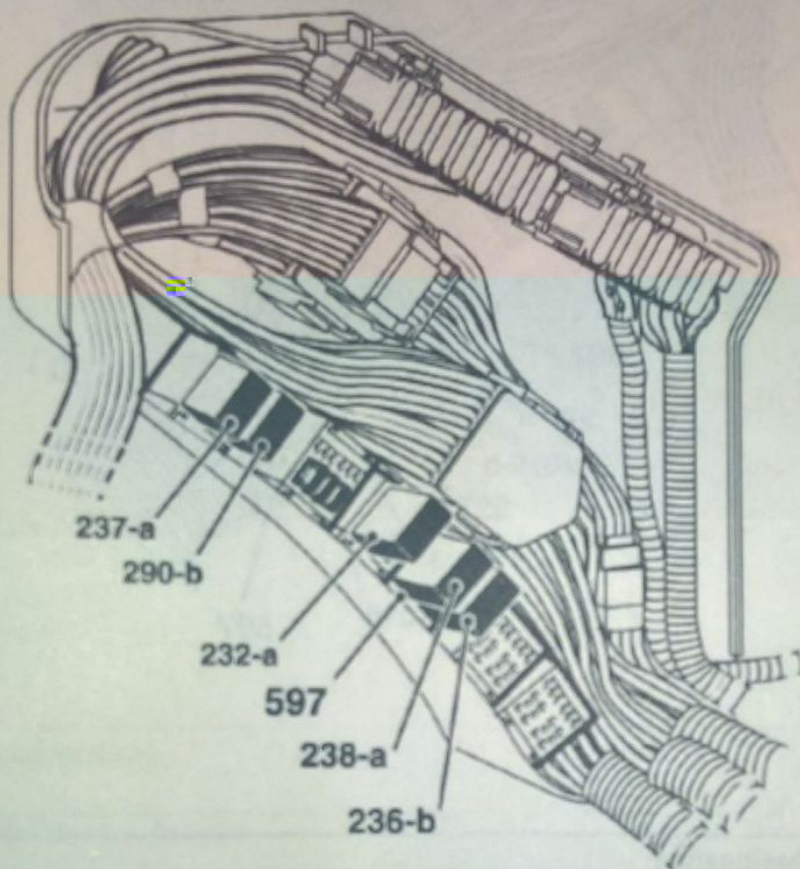

Fusibles et Relais

BOITIER RELAIS MOTEUR (597)

situation

Ce boîtier se situe au dessus du passage de roue avant gauche.

Moteur F4R 700 BVM
Moteur F4R 701 BVA

Numéro	Désignation
237 - a	Relais feux de route
290 - b	Relais feux de code
232 - a	Relais démarrage (F4R-BVA 701)
238 - a	Relais power-latch
236 - b	Relais pompe injection