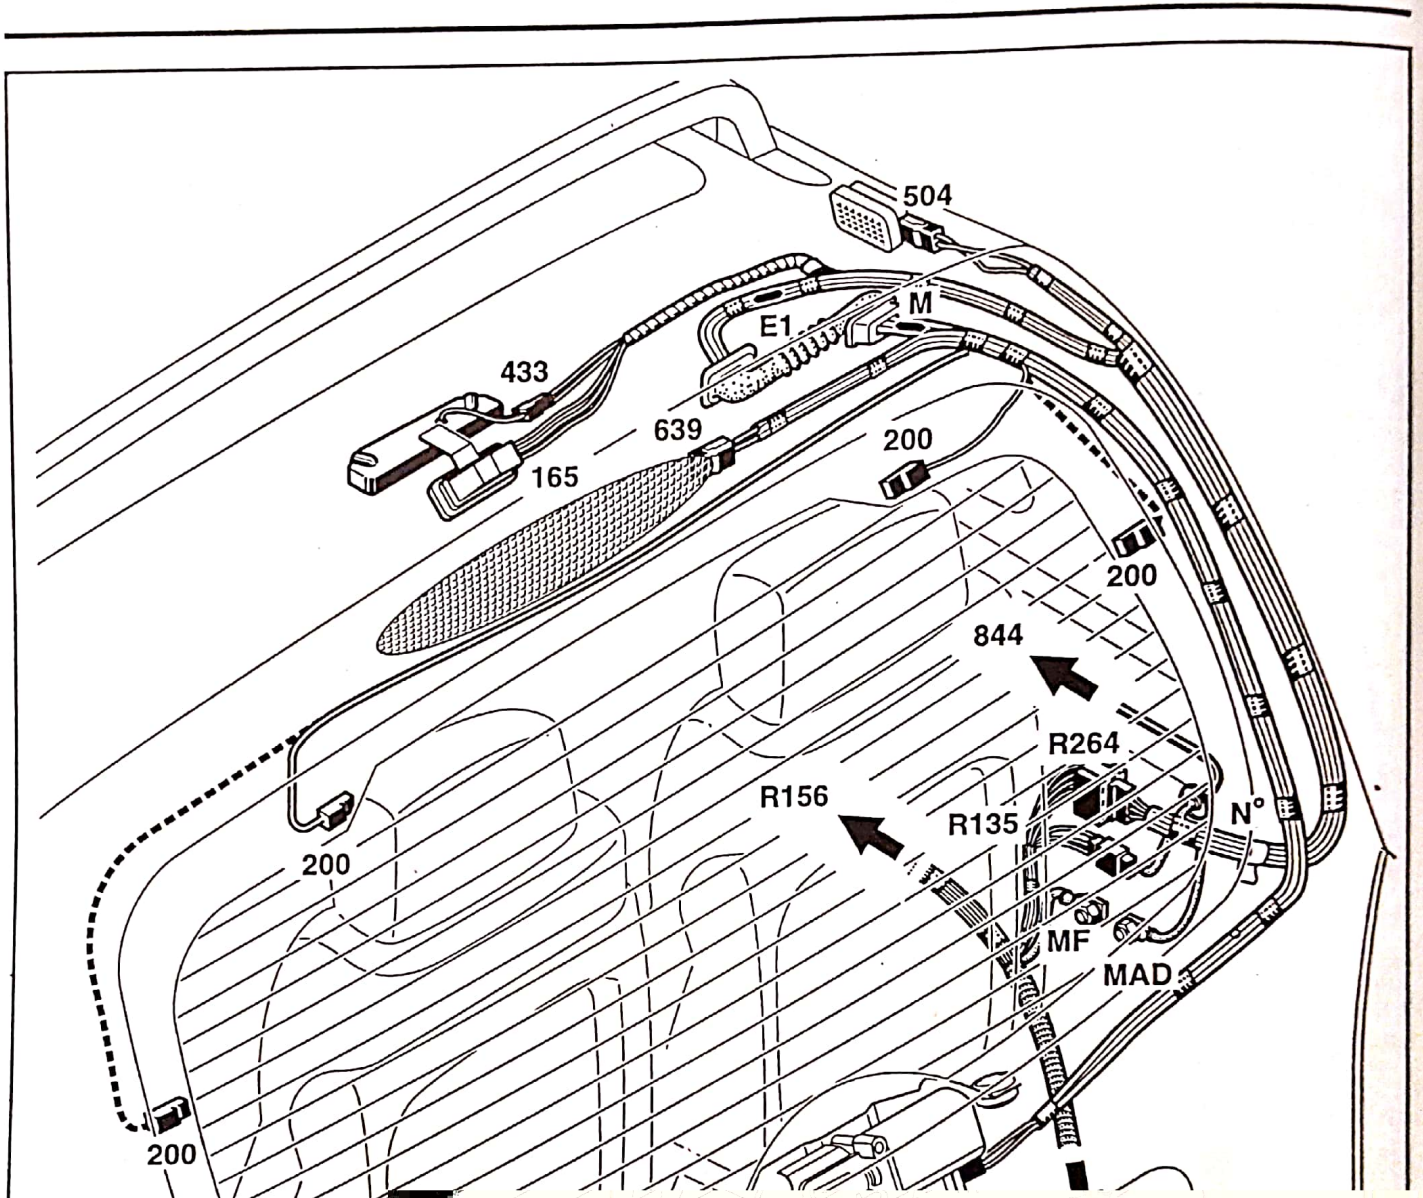

FEUX DE BROUILLARD ARRIERE

99

JEO

CRITERES : E1 - E2 - E3

DG

(*) DD

M16283

66

PASSAGE CABLAGÉ

S06

PASSAGE CABLAGE

S12

M16253

13

RENAULT

Schémas électriques

RENAULT ESPACE

Millésime 2000

(à partir du 01-10-99)

N.T. 8163A
