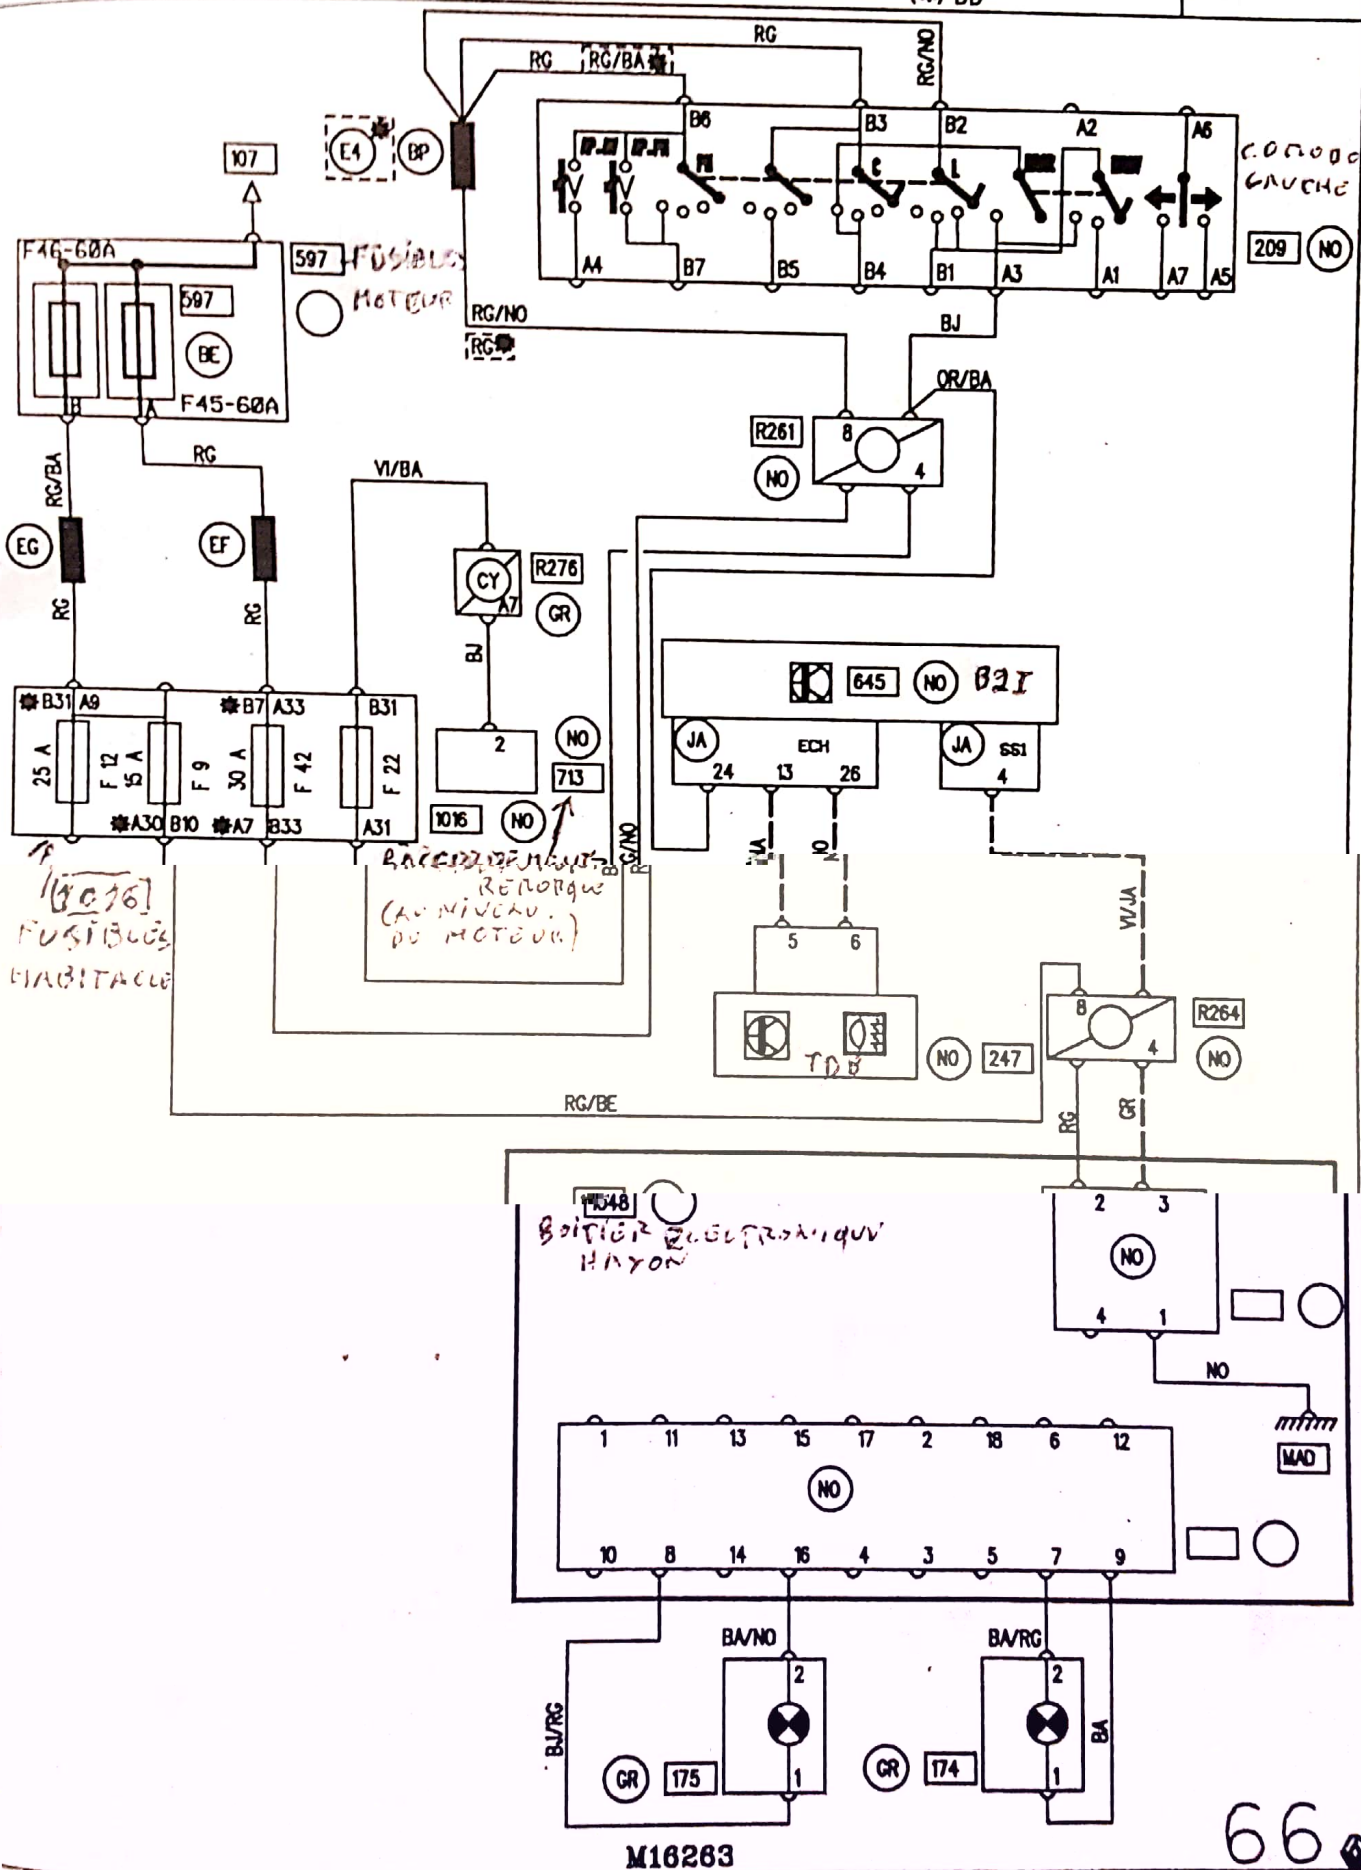

FEUX DE BROUILLARD ARRIERE

99

JEO

CRITERES : E1 - E2 - E3

DG

(*) DD

M16283

66

PASSAGE CABLAGÉ

S06

PASSAGE CABLAGE

S12

M16253

13

RENAULT

Schémas électriques

RENAULT ESPACE

Millésime 2000

(à partir du 01-10-99)

N.T. 8163A
