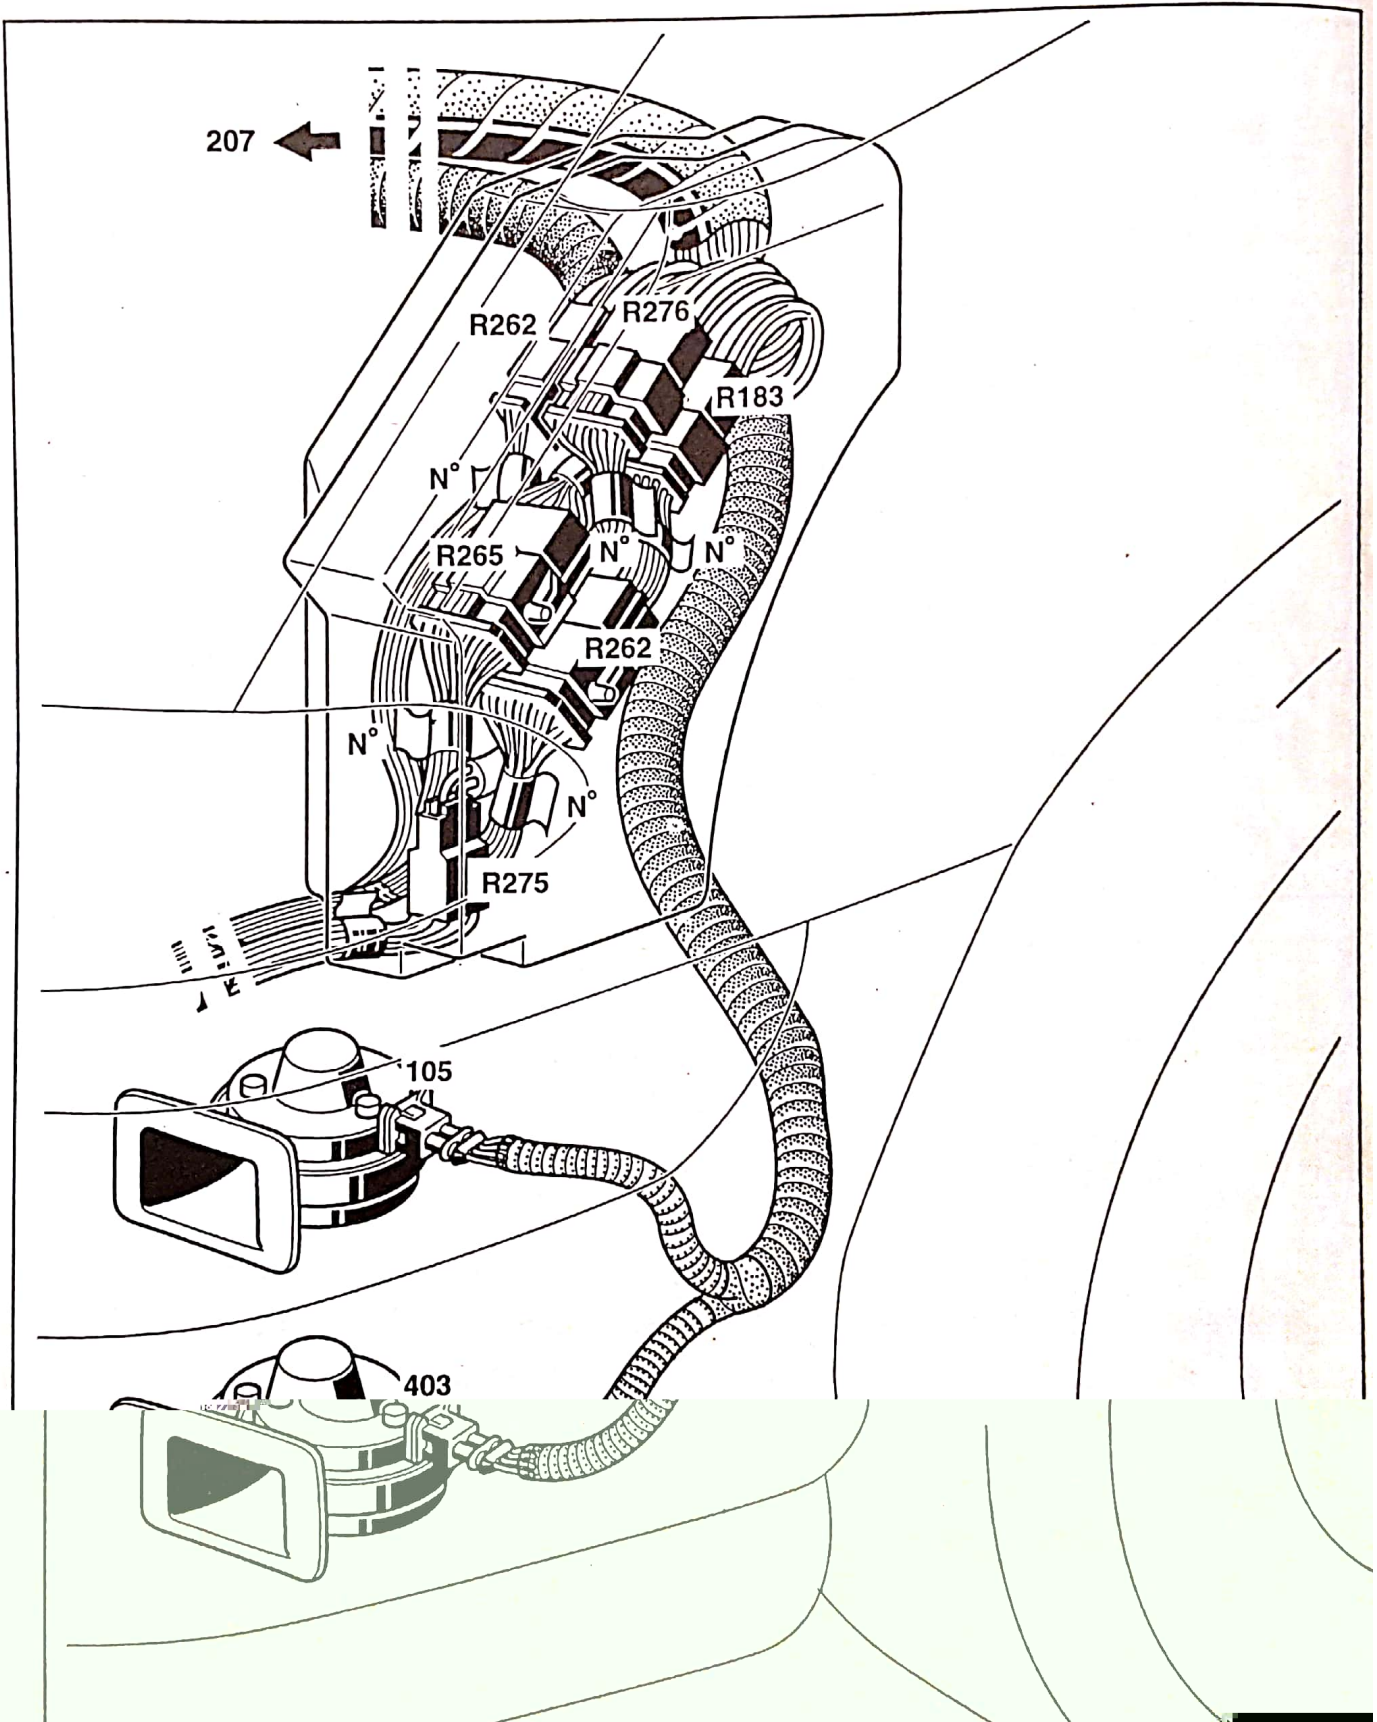

PASSAGE CABLAGÉ

S06