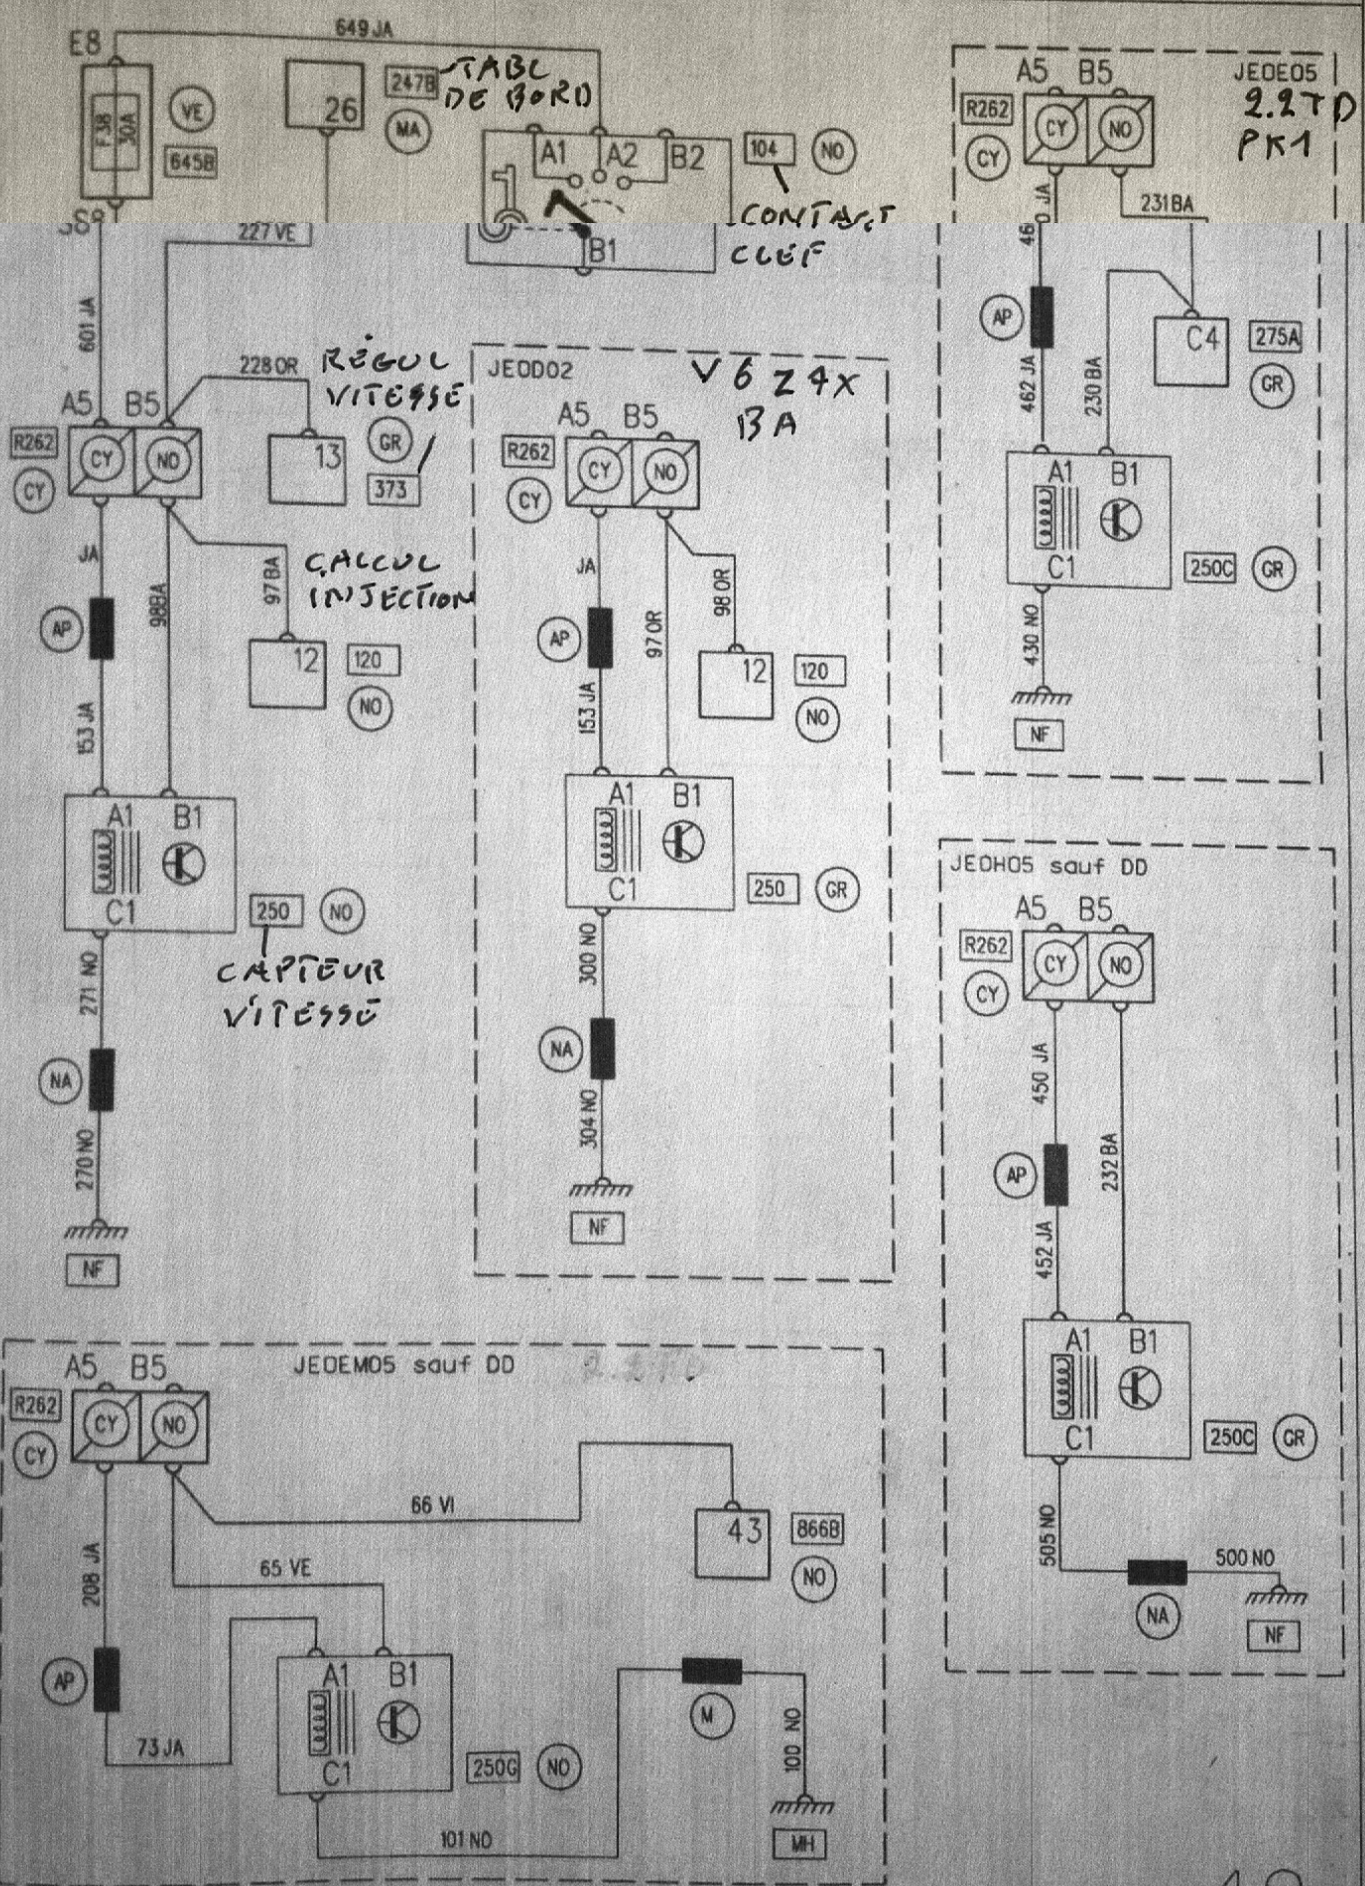

1997

CAPTEUR DE VITESSE

98

JEO

CRITERES : E1 - E2 - E3
Tous types

M14486